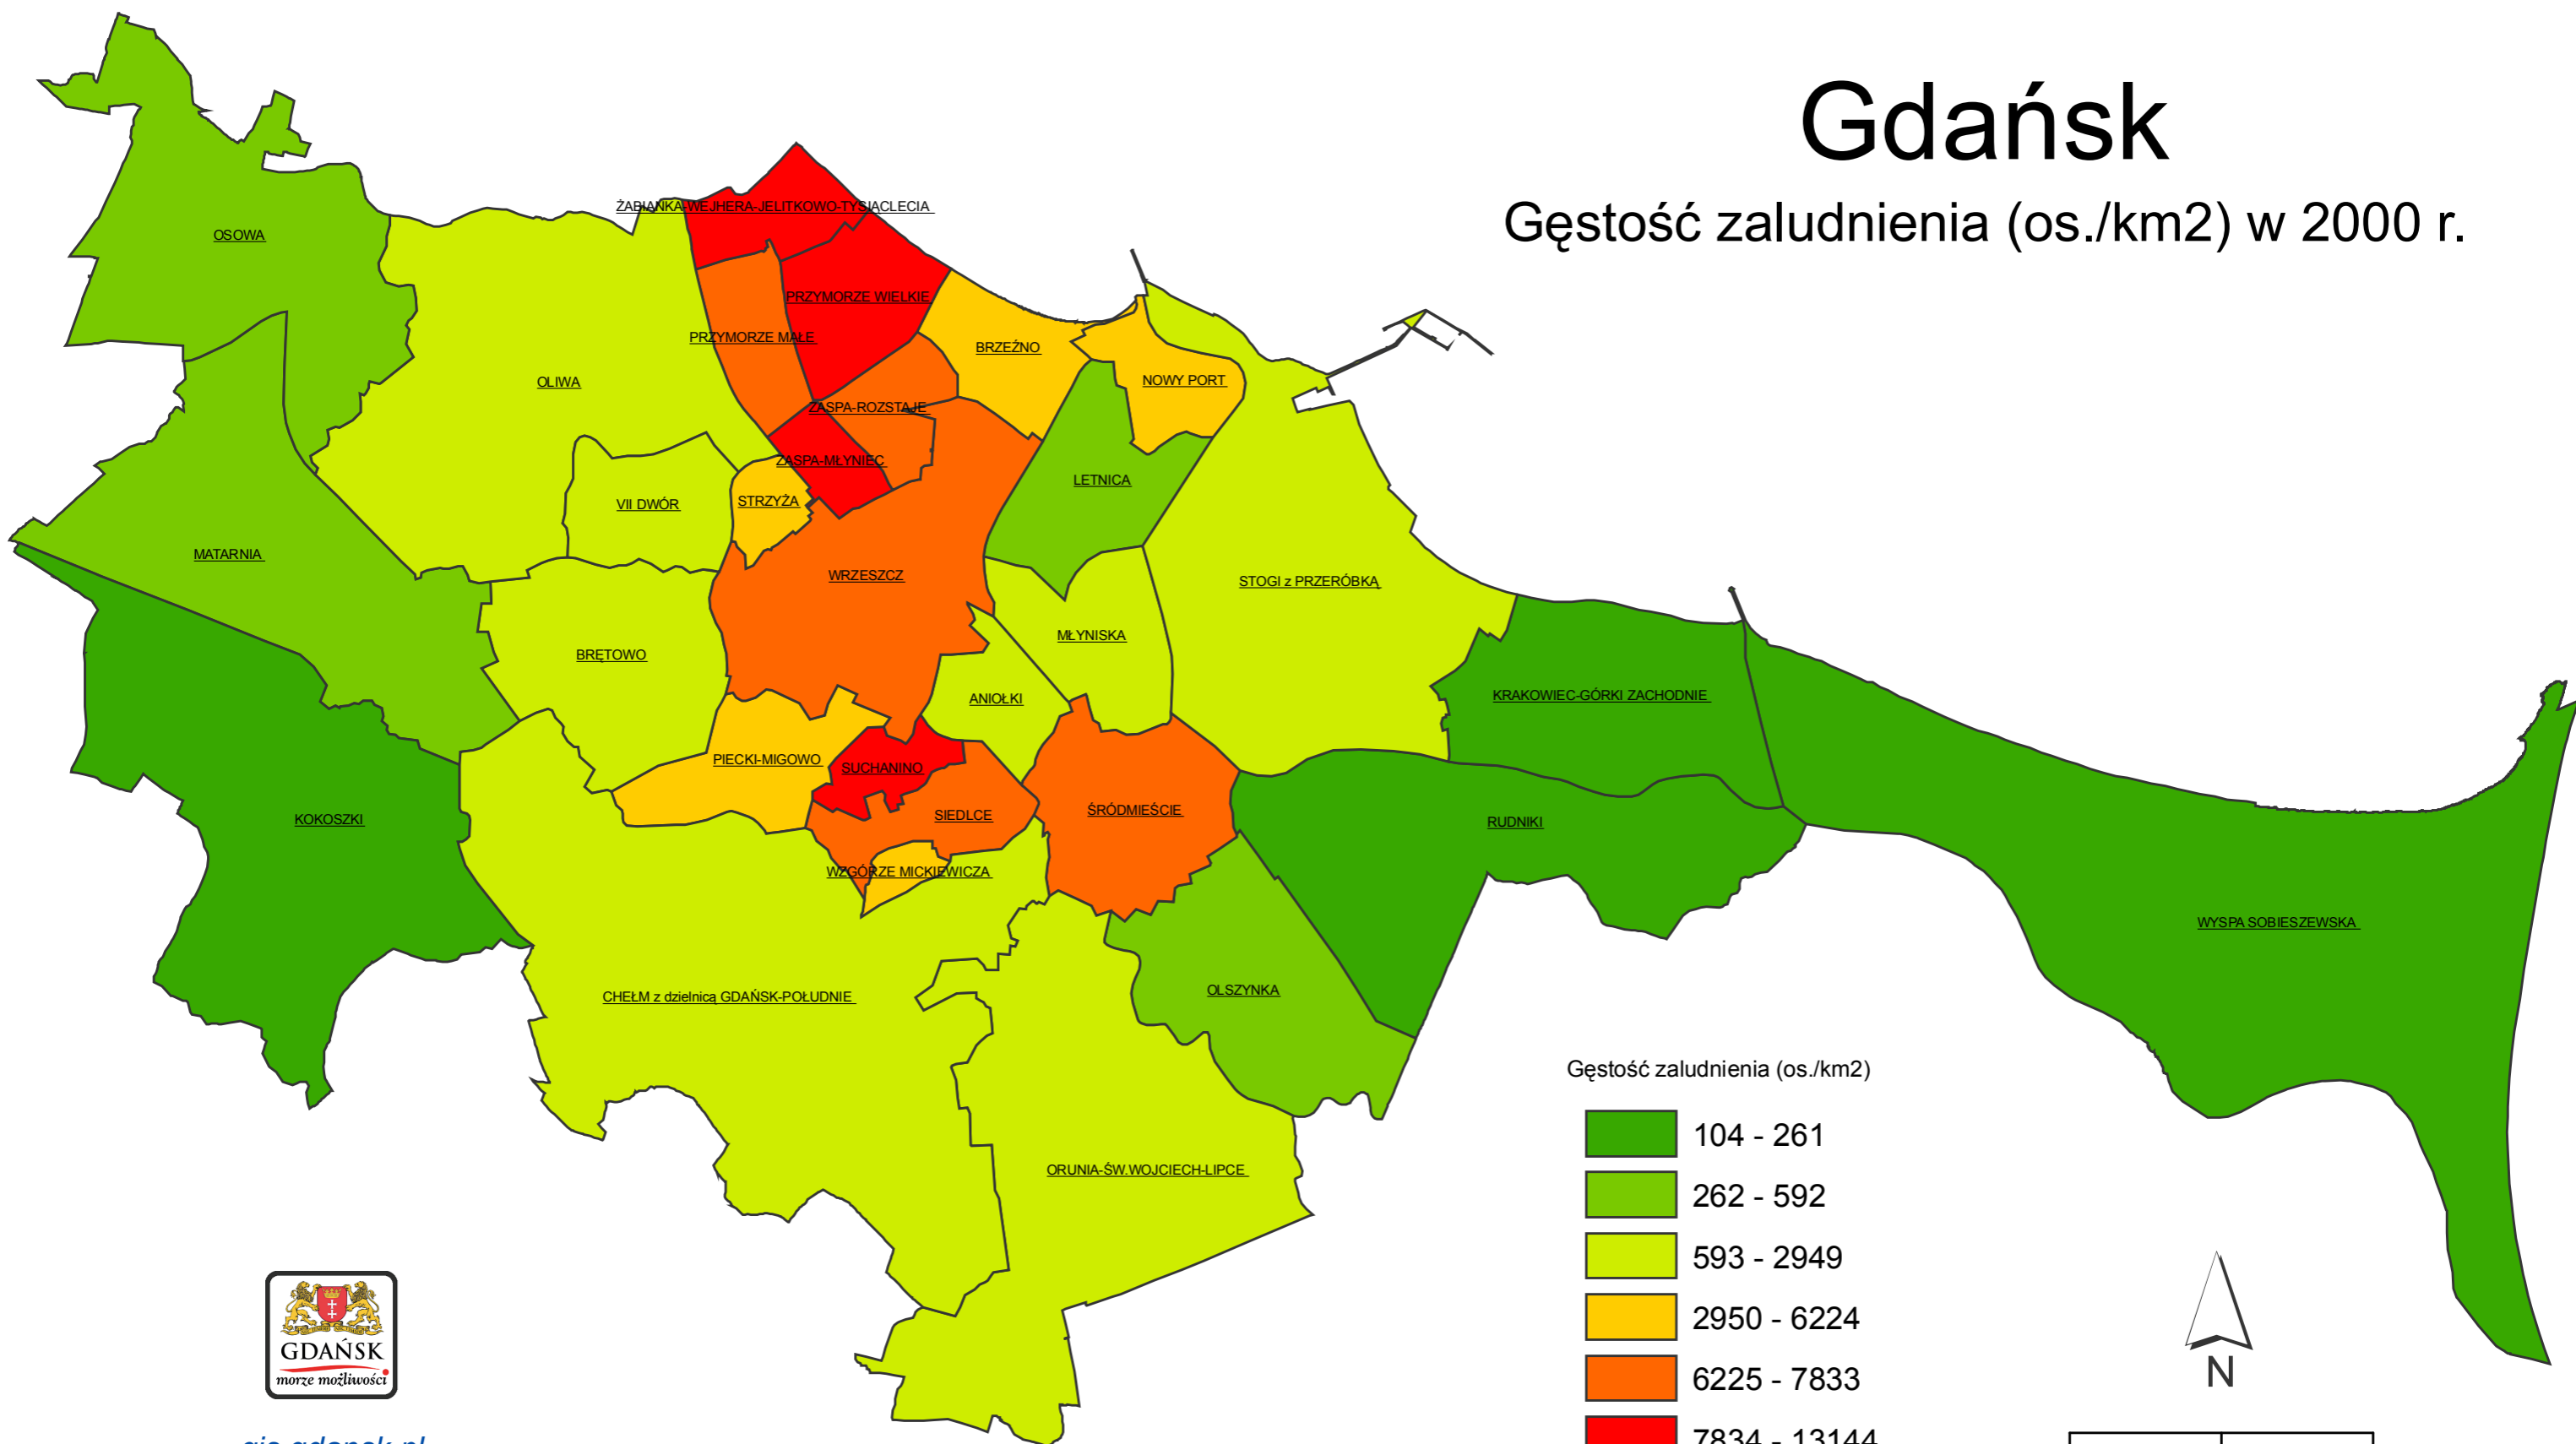

Gdańsk

Gęstość zaludnienia (os./km²) w 2000 r.

gis.gdansk.pl